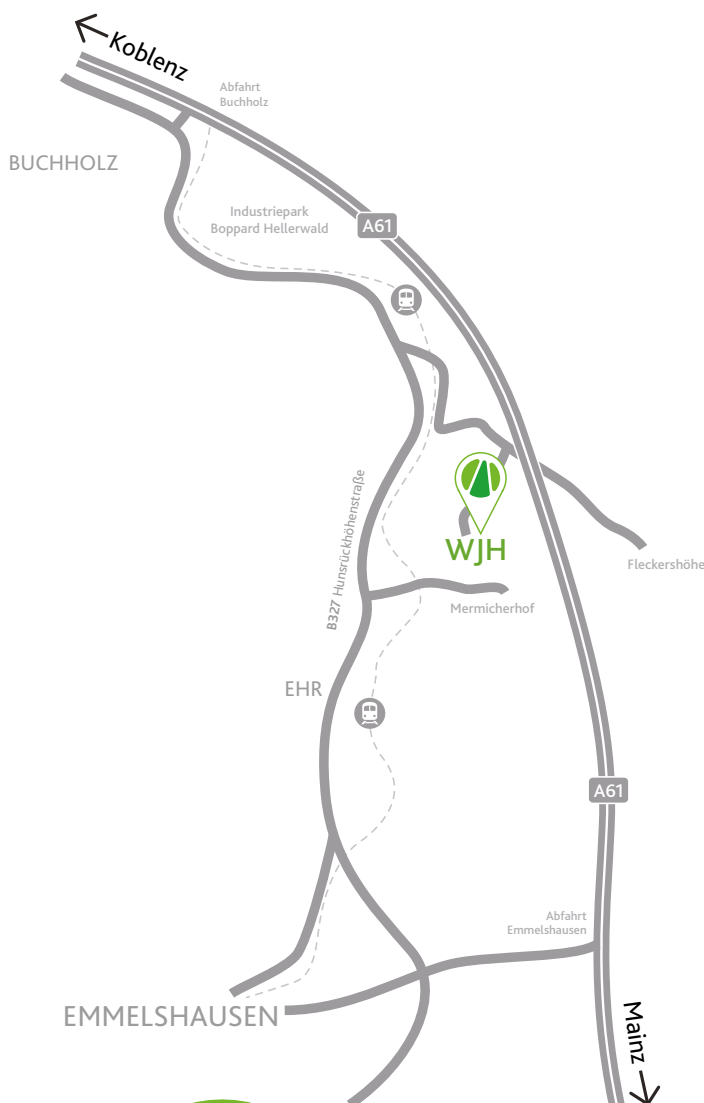

Postanschrift (Nicht Anfahrt!)

Forstamt Kastellaun
– Waldjugendheim Kolbenstein –
Forsthausstr.3
56288 Kastellaun

Tel.: 0 67 47 / 59 77 82

E-mail: Christoph.Mayer@wald-rlp.de

ANREISE

Von Süden kommend verlassen Sie die A61 an der Abfahrt Emmelshausen und fahren Richtung Emmelshausen. Nach ca. 2 km biegen Sie rechts auf die Hunsrückhöhenstraße B327 in Richtung Koblenz ab. Folgen Sie der B 327. Nach dem Ort Ehr weiter geradeaus auf der B 327. Nach der Abzweigung zum Mermicherhof führt die Straße weiter geradeaus durch ein Waldgebiet. Nach ca. 2 km biegen Sie rechts Richtung Boppard ab. Nach etwa 300 m überqueren Sie einen Bahnübergang. Direkt nach dem Bahnübergang biegen Sie rechts Richtung Fleckertshöhe ab. Folgen Sie dieser Straße. Nach ca. 1 km biegen Sie am Hinweisschild rechts auf einen Waldweg ab und folgen der Beschilderung zum Wald-Jugendheim.

Von Norden kommend verlassen Sie die A61 an der Abfahrt Boppard und biegen links auf die Hunsrückhöhenstraße B327 in Richtung Hermeskeil ab. Folgen Sie der B 327. Nach ca. 3 km biegen Sie links Richtung Boppard ab. Nach etwa 300 m überqueren Sie einen Bahnübergang. Direkt nach dem Bahnübergang biegen Sie rechts Richtung Fleckertshöhe ab. Folgen Sie dieser Straße. Nach ca. 1 km biegen Sie am Hinweisschild rechts auf einen Waldweg ab und folgen der Beschilderung zum Wald-Jugendheim.

Hinweis zur Nutzung eines Navigationsgerätes:

Zur Anfahrt zum Wald-Jugendheim Kolbenstein mit einem Navigationsgerät können folgende Koordinaten genutzt werden: N 50.19182 E 007.58516 bzw. alternativ im Grad- und Minutenformat: N 50° 11' 30.6" E 007° 35' 06.6" Ab diesem Punkt bitte der Beschilderung über den Waldweg zum Wald-Jugendheim folgen.